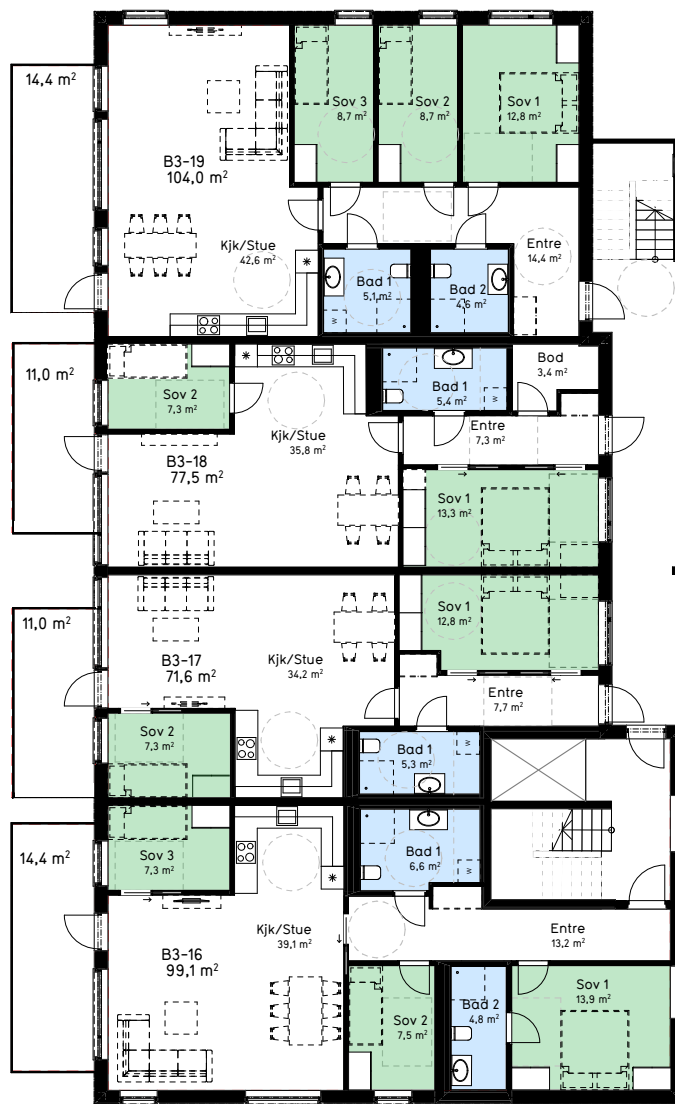

Odins Veg

N

mål 1:200
på A4

1 etasje

Odins Veg

N

mål 1:200
på A4

2 etasje

Hus B BRA
415,6 m²

Hus A BRA

dato
24.04.2024

Odins Veg

mål 1:200
på A4
3 etasje

hus B BRA
415,5 m²

dato
24.04.2024

hus A BRA
265,0 m²

Odins Veg

N

mål 1:200
på A4

4 etasje

hus B BRA
415,6 m²

Odins Veg

N

mål 1:200
på A4

5 etasje

Hus B BRA
194,9 m²

hus A BRA
203,0 m²