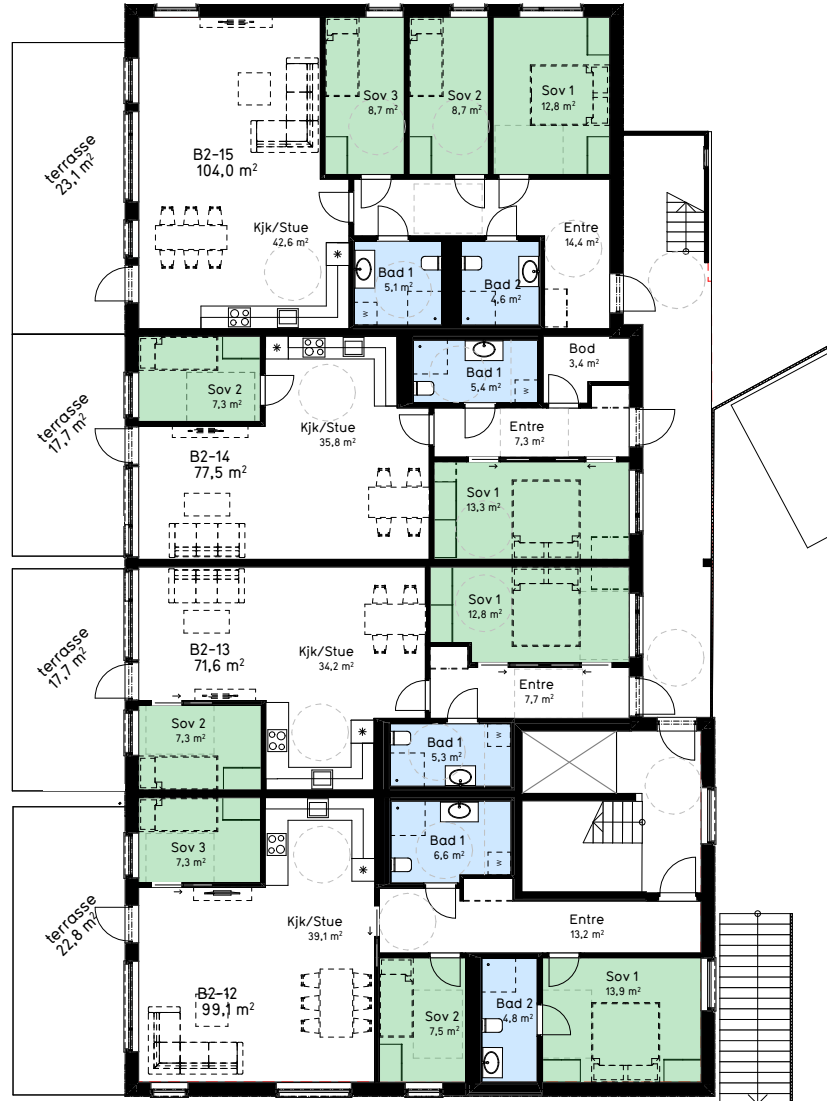

Odins Veg

N

mål 1:200
på A4

1 etasje

Odins Veg

N

mål 1:200
på A4

2 etasje

Hus B BRA
415,6 m²

Hus A BRA

dato
24.04.2024

Odins Veg

mål 1:200
på A4
3 etasje

hus B BRA
415,5 m²

dato
24.04.2024

hus A BRA
265,0 m²

Odins Veg

N

mål 1:200
på A4

4 etasje

hus B BRA
415,6 m²

Odins Veg

N

mål 1:200
på A4

5 etasje

Hus B BRA
194,9 m²

hus A BRA
203,0 m²