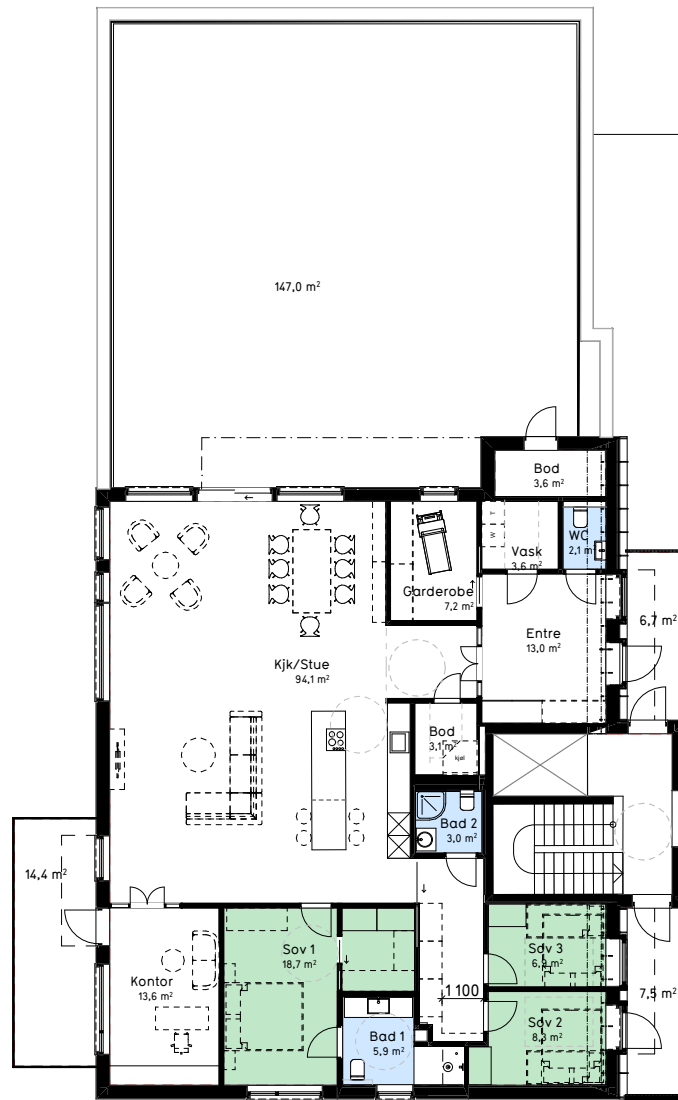

Odins Veg

N

mål 1:200
på A4

1 etasje

Odins Veg

N

mål 1:200
på A4

2 etasje

Hus B BRA
415,6 m²

Hus A BRA

dato
24.04.2024

Odins Veg

mål 1:200
på A4
3 etasje

hus B BRA
415,5 m²

dato
24.04.2024

hus A BRA
265,0 m²

Odins Veg

N

mål 1:200
på A4

4 etasje

hus B BRA
415,6 m²

Odins Veg

N

mål 1:200
på A4

5 etasje

Hus B BRA
194,9 m²

hus A BRA
203,0 m²