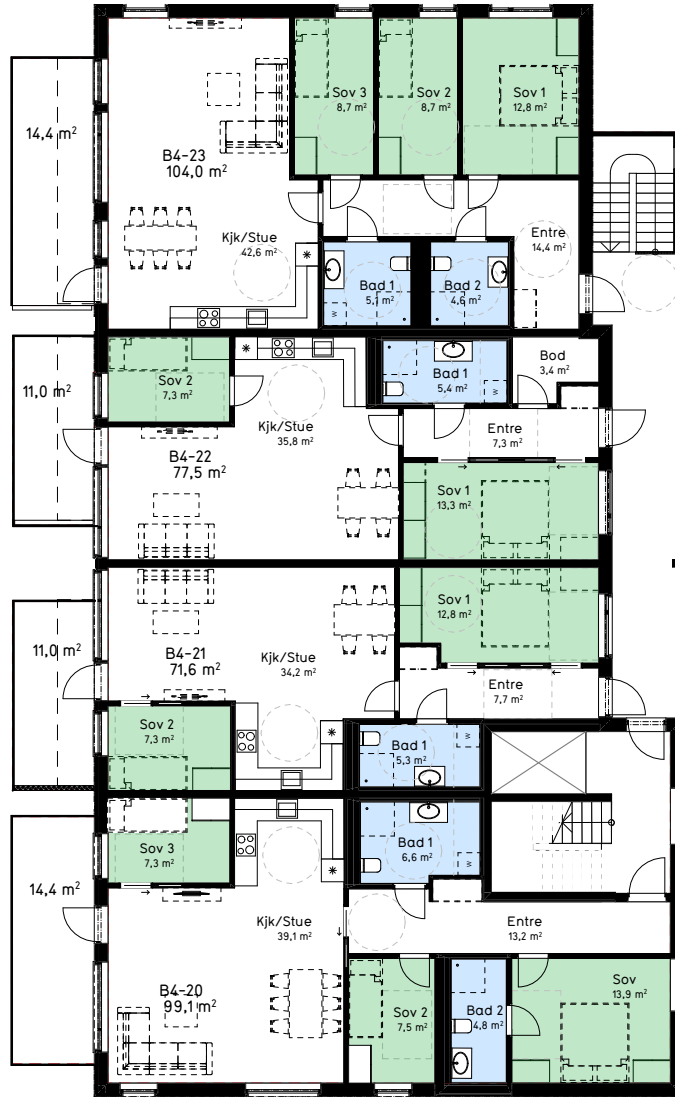

Odins Veg

N

mål 1:200
på A4

1 etasje

Odins Veg

N

mål 1:200
på A4

2 etasje

Hus B BRA
415,6 m²

Hus A BRA

dato
24.04.2024

Odins Veg

mål 1:200
på A4
3 etasje

hus B BRA
415,5 m²

dato
24.04.2024

hus A BRA
265,0 m²

Odins Veg

N

mål 1:200
på A4

4 etasje

hus B BRA
415,6 m²

Odins Veg

N

mål 1:200
på A4

5 etasje

Hus B BRA
194,9 m²

hus A BRA
203,0 m²