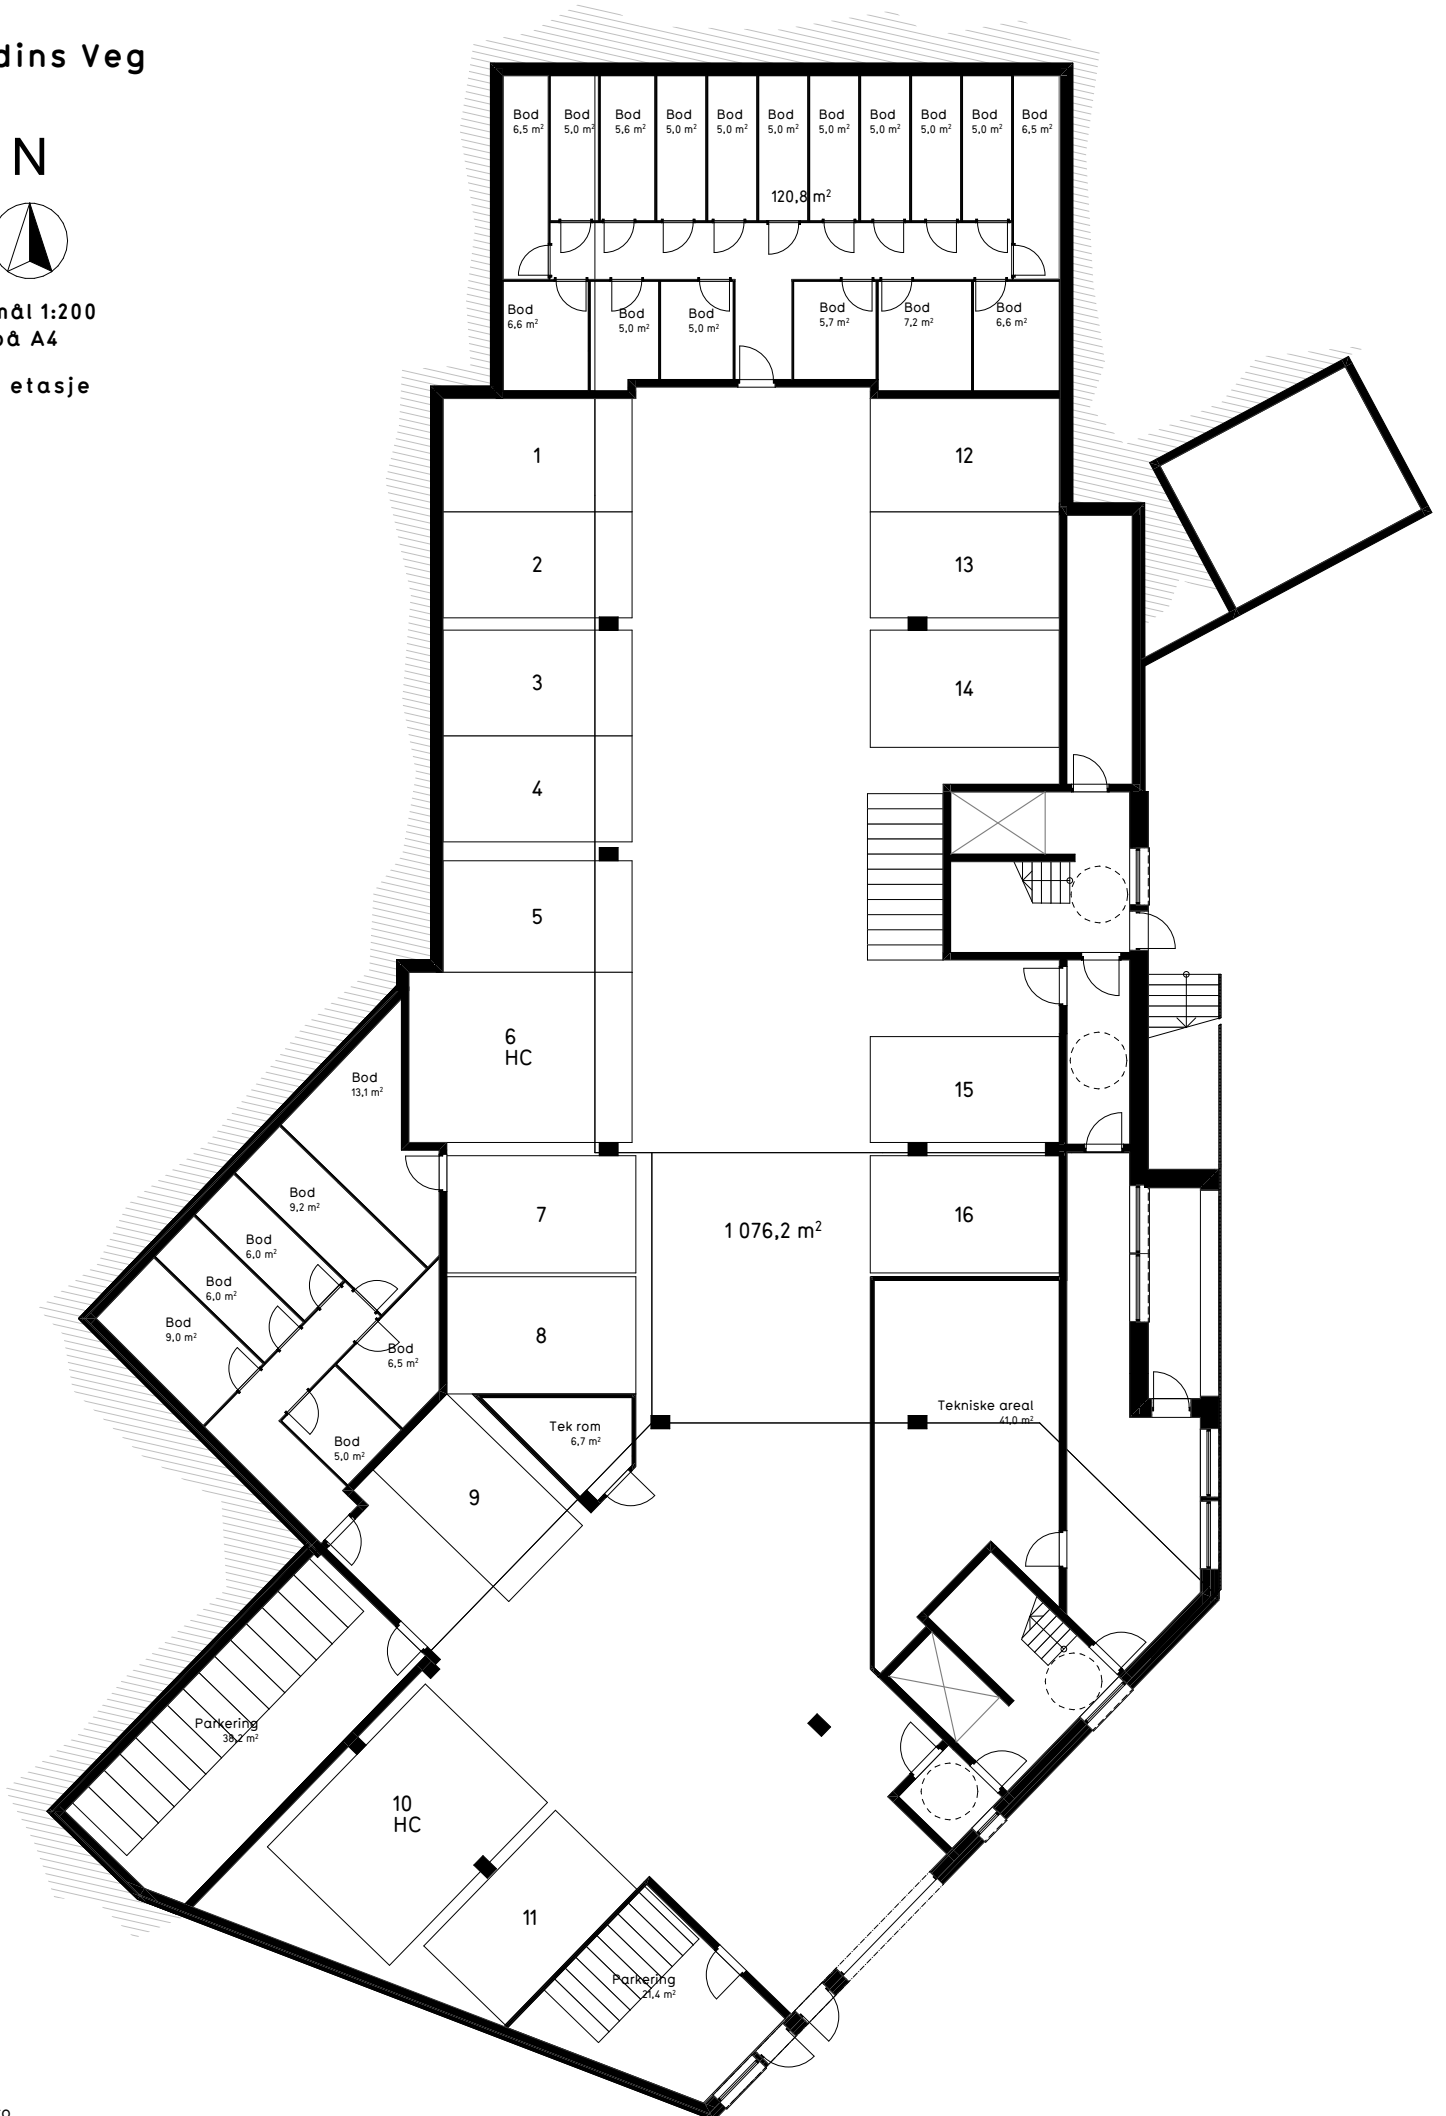

Odins Veg

N

mål 1:200
på A4

1 etasje

Odins Veg

N

mål 1:200
på A4

2 etasje

Hus B BRA
415,6 m²

Hus A BRA

dato
24.04.2024

Odins Veg

mål 1:200
på A4
3 etasje

hus B BRA
415,5 m²

dato
24.04.2024

hus A BRA
265,0 m²

Odins Veg

N

mål 1:200
på A4

4 etasje

hus B BRA
415,6 m²

Odins Veg

N

mål 1:200
på A4

5 etasje

Hus B BRA
194,9 m²

hus A BRA
203,0 m²